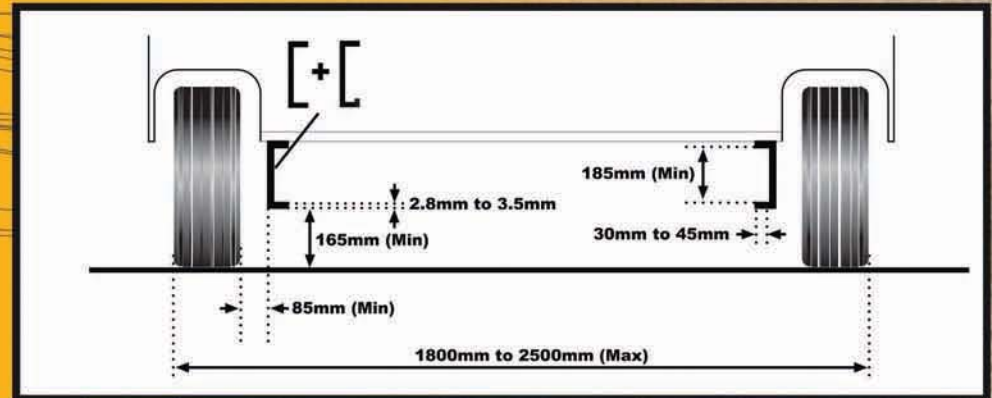

Toepassingsgebied

De **enduro**® caravanmover is geschikt voor enkel-assige caravans

Voor chassis met een L-vormig en U-vormig profiel

Voor chassis met een dikte van 2,8 t/m 3,5 mm

Diverse adaptersets beschikbaar voor optimale montage

Specificaties

Type

Gebruikersspanning

Gemiddeld stroomverbruik

Maximum stroomverbruik

Snelheid

Gewicht

Toegelaten totaalgewicht

Toegelaten totaalgewicht bij 20% helling

Minimum breedte (caravan/aanhanger)

Maximale breedte (caravan/aanhanger)

Maximale bandenbreedte

Stroombron (accu)

enduro® EM304 & EM305

12 Volt DC

20 Ampère

120 Ampère

Ca. 13cm per Seconde

EM304 Ca.36kg (excl. accu)

EM305 Ca.33kg (excl. accu)

2000Kg

1650Kg

1800mm

2500mm

205mm

12V 105Ah (aanbevolen), 85Ah (min.)

EM304